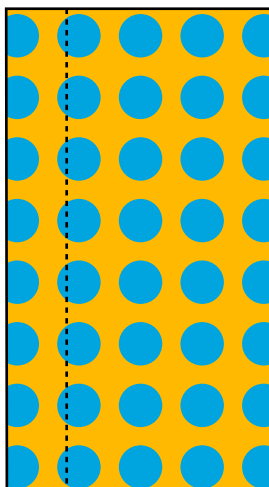

● توجه: این الگو برای سهولت کار طراح است و در نهایت بخش مستطیل خاکستری مورد درخواست است؛ که باید مانند نمونه زیر ارائه شود:

● مشخصات فایل ارسالی: 281 x 540 pixel / عمودی / RGB / jpeg